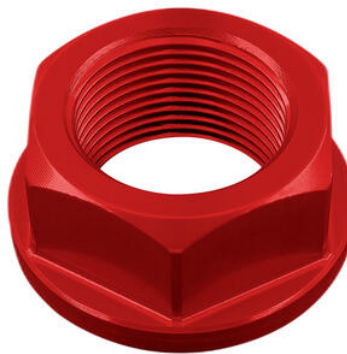

• STEKA210 **Shock-Absorbing Frame Sliders Kit**

• Natural

€ 88,10

• D010NER
• D010ORO
• D010ROS
• D010SIL
• D010COB

Special Nut20 X 1,50 Ergal

• Black
• Gold
• Red
• Silver
• Cobalt

€ 21,40

• D003NER
• D003ORO
• D003ROS
• D003SIL
• D003COB

Special Nut24 X 1,50 Ergal

• Black
• Gold
• Red
• Silver
• Cobalt

€ 23,80

- D014NER
- D014ORO
- D014ROS
- D014SIL
- D014COB

Special Nut28 X 1,00 Ergal

- Black
- Gold
- Red
- Silver
- Cobalt

€ 23,20

- OBT003NER **Support For OBT006/OBT007 Fluid Reservoir**