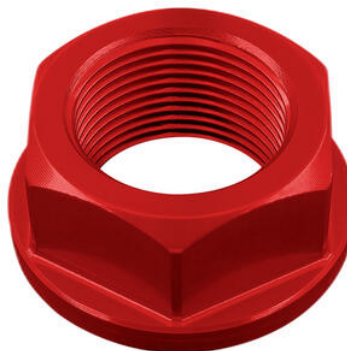

• STEKA210 **Shock-Absorbing Frame Sliders Kit**

• Natural

€ 88,10

• D010NER
• D010ORO
• D010ROS
• D010SIL
• D010COB

Special Nut20 X 1,50 Ergal

• Black
• Gold
• Red
• Silver
• Cobalt

€ 21,40

• D003NER
• D003ORO
• D003ROS
• D003SIL
• D003COB

Special Nut24 X 1,50 Ergal

• Black
• Gold
• Red
• Silver
• Cobalt

€ 23,80

- D014NER
- D014ORO
- D014ROS
- D014SIL
- D014COB

Special Nut28 X 1,00 Ergal

- Black
- Gold
- Red
- Silver
- Cobalt

€ 23,20

- OBT003NER **Support For OBT006/OBT007 Fluid Reservoir**