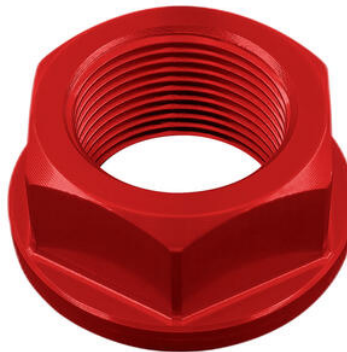

• Natural

€ 88,10

• D010NER
• D010ORO
• D010ROS
• D010SIL
• D010COB

Special Nut20 X 1,50 Ergal

• Black
• Gold
• Red
• Silver
• Cobalt

€ 21,40

• D003NER
• D003ORO
• D003ROS
• D003SIL
• D003COB

Special Nut24 X 1,50 Ergal

• Black
• Gold
• Red
• Silver
• Cobalt

€ 23,80

• D014NER
• D014ORO
• D014ROS
• D014SIL
• D014COB

Special Nut28 X 1,00 Ergal

• Black
• Gold
• Red
• Silver
• Cobalt

€ 23,20

- SCV004NER
- SCV004ORO
- SCV004ROS
- SCV004SIL
- SCV004COB
- SCV004VER