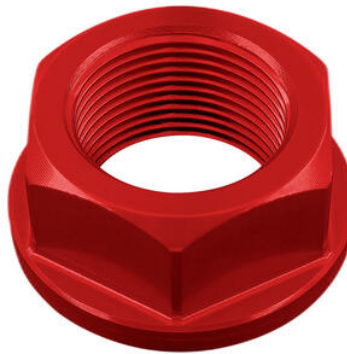

• Natural

€ 88,10

• D010NER
• D010ORO
• D010ROS
• D010SIL
• D010COB

Special Nut20 X 1,50 Ergal

• Black
• Gold
• Red
• Silver
• Cobalt

€ 21,40

• D003NER
• D003ORO
• D003ROS
• D003SIL
• D003COB

Special Nut24 X 1,50 Ergal

• Black
• Gold
• Red
• Silver
• Cobalt

€ 23,80

• D014NER
• D014ORO
• D014ROS
• D014SIL
• D014COB

Special Nut28 X 1,00 Ergal

• Black
• Gold
• Red
• Silver
• Cobalt

€ 23,20

- SCV004NER
- SCV004ORO
- SCV004ROS
- SCV004SIL
- SCV004COB
- SCV004VER