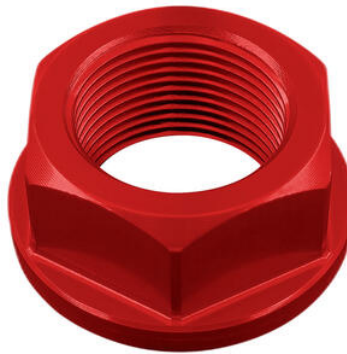

-
- FTP100NER **Pegs Footrest (Couple)**
 - FTP100ORO
 - FTP100ROS
 - FTP100SIL
 - FTP100COB
 - FTP100VER

- Black
- Gold
- Red
- Silver
- Cobalt
- Green

€ 57,20

-
- OBT009NER **Rear Support Bracket For**
Large/Small Fluid Reservoir

- Black

€ 9,00

• STEKA202 **Shock-Absorbing Frame Sliders Kit**

• Natural

€ 85,90

• D010NER **Special Nut20 X 1,50 Ergal**
• D010ORO
• D010ROS
• D010SIL
• D010COB

• Black
• Gold
• Red
• Silver
• Cobalt

€ 21,40

• D003NER **Special Nut24 X 1,50 Ergal**
• D003ORO
• D003ROS
• D003SIL
• D003COB

• Black
• Gold
• Red
• Silver
• Cobalt

€ 23,80

• D014NER **Special Nut28 X 1,00 Ergal**
• D014ORO
• D014ROS
• D014SIL
• D014COB