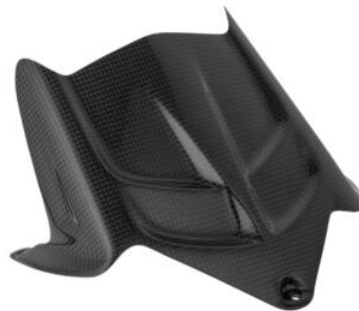

• Natural

€ 248,00

• CARK9518 **Carbon Pick Up Cover**

• Natural

€ 120,00

• CARK9520 **Carbon Rear Mudguard**

• Natural

€ 151,00