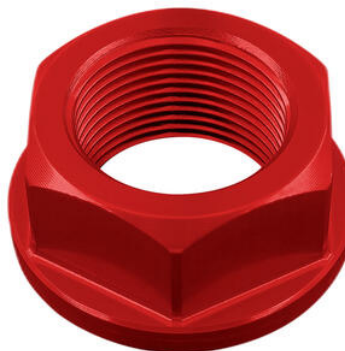

• STEKA213 Shock-Absorbing Frame Sliders Kit

• Natural

€ 100,80

• D010NER
• D010ORO
• D010ROS
• D010SIL
• D010COB

Special Nut20 X 1,50 Ergal

• Black
• Gold
• Red
• Silver
• Cobalt

€ 21,40

• D003NER
• D003ORO
• D003ROS
• D003SIL
• D003COB

Special Nut24 X 1,50 Ergal

• Black
• Gold
• Red
• Silver
• Cobalt

€ 23,80

- D014NER
- D014ORO
- D014ROS
- D014SIL
- D014COB

Special Nut28 X 1,00 Ergal

- Black
- Gold
- Red
- Silver
- Cobalt

€ 23,20

- OBT003NER **Support For OBT006/OBT007 Fluid Reservoir**