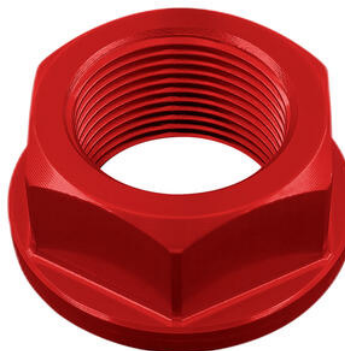

€ 21,40

• D003NER
• D003ORO
• D003ROS
• D003SIL
• D003COB

Special Nut24 X 1,50 Ergal

• Black
• Gold
• Red
• Silver
• Cobalt

€ 23,80

- D014NER
- D014ORO
- D014ROS
- D014SIL
- D014COB

Special Nut28 X 1,00 Ergal