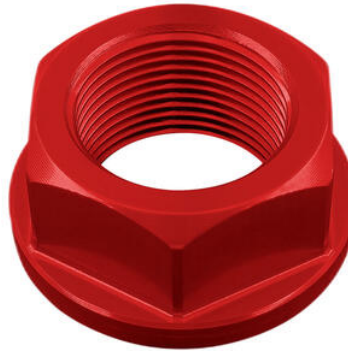

Special Nut24 X 1,50 Ergal