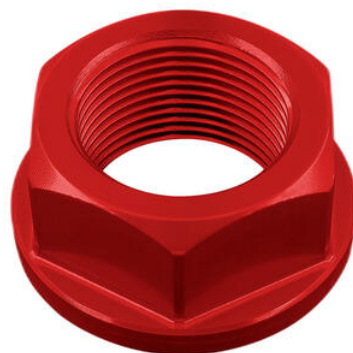

• Black  
• Gold  
• Red  
• Silver  
• Cobalt

€ 21,40

• D003NER  
• D003ORO  
• D003ROS  
• D003SIL  
• D003COB

**Special Nut24 X 1,50 Ergal**

• Black  
• Gold  
• Red  
• Silver  
• Cobalt

€ 23,80

- D014NER
- D014ORO
- D014ROS
- D014SIL
- D014COB

**Special Nut28 X 1,00 Ergal**

- Black
- Gold
- Red
- Silver
- Cobalt

€ 23,20

- RSS001

**Stainless Steel Front Triple Tree Lift**

- Natural

€ 282,00

- RSS005F