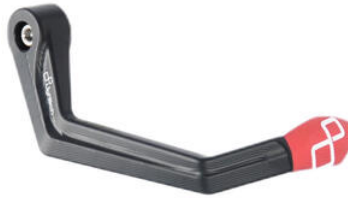

# Items for Ktm - Duke 125

Code	Item	Picture	Colors	Price
• KPL311	<b>Adaptor Kit For Lever Guard</b>		• Natural	€ 27,40
• TARKT105A1 • TARKT105B3 • TARKT105B2 • TARKT105B1 • TARKT105A3 • TARKT105A2	<b>Adjustable License Plate Holder</b>		• A1 • B3 • B2 • B1 • A3 • A2	€ 99,60
• KTARKT105A1 • KTARKT105A3 • KTARKT105B3 • KTARKT105B2 • KTARKT105B1 • KTARKT105A2	<b>Adjustable License Plate Holder Kit</b>		• A1 • A3 • B3 • B2 • B1 • A2	€ 129,40
• ISS120RANER • ISS120RAORO • ISS120RAROS • ISS120RASIL • ISS120RACOB • ISS120RAVER • ISS120RAARA	<b>Aluminium Brake Lever Guard - Axle Base 148 mm / Anodized Guard end</b>		• Black • Gold • Red • Silver • Cobalt • Green • Orange	€ 121,40

• **Aluminum Brake Lever Guard - Axle**  
ISS113RANER **Base 132 mm / Anodized Guard end**

- ISS113RAORO
- ISS113RAROS
- ISS113RASIL
- ISS113RACOB
- ISS113RAVER
- ISS113RAARA

- Black
- Gold
- Red
- Silver
- Cobalt
- Green
- Orange

€ 121,40

• **Aluminum Clutch Lever Guard - Axle**  
ISS114LANER **Base 148 mm / Anodized Guard end**

- ISS114LAORO
- ISS114LAROS
- ISS114LASIL
- ISS114LACOB
- ISS114LAVER
- ISS114LAARA

- Black
- Gold
- Red
- Silver
- Cobalt
- Green
- Orange