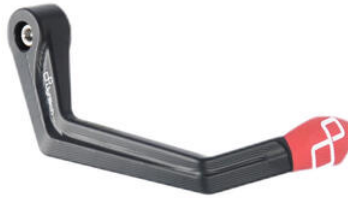

Items for Ktm - Duke 125

Code	Item	Picture	Colors	Price
• KPL311	Adaptor Kit For Lever Guard		• Natural	€ 27,40
• TARKT105A1 • TARKT105B3 • TARKT105B2 • TARKT105B1 • TARKT105A3 • TARKT105A2	Adjustable License Plate Holder		• A1 • B3 • B2 • B1 • A3 • A2	€ 99,60
• KTARKT105A1 • KTARKT105A3 • KTARKT105B3 • KTARKT105B2 • KTARKT105B1 • KTARKT105A2	Adjustable License Plate Holder Kit		• A1 • A3 • B3 • B2 • B1 • A2	€ 129,40
• ISS120RANER • ISS120RAORO • ISS120RAROS • ISS120RASIL • ISS120RACOB • ISS120RAVER • ISS120RAARA	Aluminium Brake Lever Guard - Axle Base 148 mm / Anodized Guard end		• Black • Gold • Red • Silver • Cobalt • Green • Orange	€ 121,40

• **Aluminum Brake Lever Guard - Axle**
ISS113RANER **Base 132 mm / Anodized Guard end**

- ISS113RAORO
- ISS113RAROS
- ISS113RASIL
- ISS113RACOB
- ISS113RAVER
- ISS113RAARA

- Black
- Gold
- Red
- Silver
- Cobalt
- Green
- Orange

€ 121,40

• **Aluminum Clutch Lever Guard - Axle**
ISS114LANER **Base 148 mm / Anodized Guard end**

- ISS114LAORO
- ISS114LAROS
- ISS114LASIL
- ISS114LACOB
- ISS114LAVER
- ISS114LAARA

- Black
- Gold
- Red
- Silver
- Cobalt
- Green
- Orange