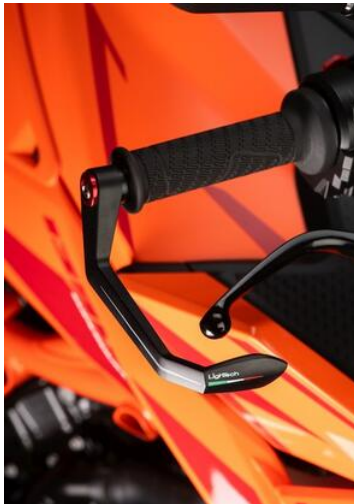

ISS200RTNER

•  
ISS200RTROS

•  
ISS200RTCOB

• ISS200RTVER

• ISS200RTARA

• Black  
• Red  
• Cobalt  
• Green  
• Orange

€ 72,50

• CAP001NER **Cap for Handlebar Balancers and**  
• CAP001ORO **Swing Arm Spools**