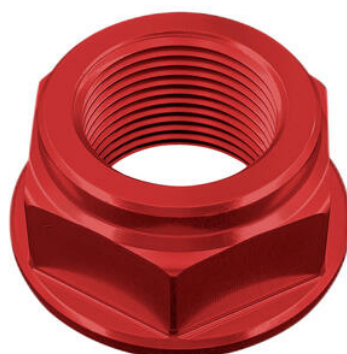

• D010NER **Special Nut20 X 1,50 Ergal**  
• D010ORO  
• D010ROS  
• D010SIL  
• D010COB

• Black  
• Gold  
• Red  
• Silver  
• Cobalt

€ 21,40

• D018NER **Special Nut22 X 1,50 Ergal**  
• D018ORO  
• D018ROS  
• D018SIL  
• D018COB

• Black  
• Gold  
• Red  
• Silver  
• Cobalt

€ 23,80

- D013NER **Special Nut24 X 1,50 Ergal**
- D013ORO
- D013ROS
- D013SIL
- D013COB

- Black
- Gold
- Red
- Silver
- Cobalt

€ 21,40

- 
- **Support For OBT006/OBT007 Fluid Reservoir**