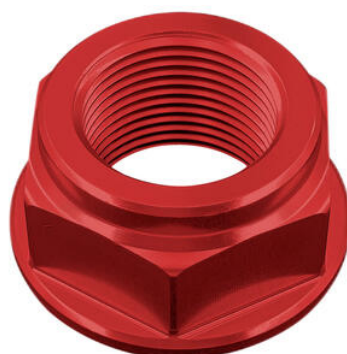

• Black
• Gold
• Red
• Silver
• Cobalt

€ 21,40

• D018NER **Special Nut22 X 1,50 Ergal**
• D018ORO
• D018ROS
• D018SIL
• D018COB

• Black
• Gold
• Red
• Silver
• Cobalt

€ 23,80

- D013NER **Special Nut24 X 1,50 Ergal**
- D013ORO
- D013ROS
- D013SIL
- D013COB