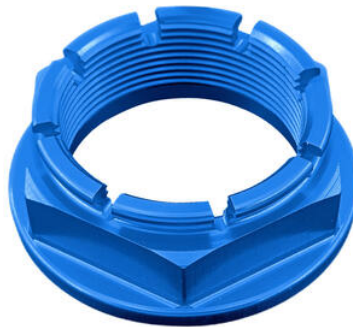

**Special Nut35x 1,5 Ergal**

• Black  
• Gold  
• Red  
• Silver  
• Cobalt

€ 41,70

• D023NER  
• D023ORO  
• D023ROS  
• D023SIL  
• D023COB

**Special Nut35x 1,5 Ergal (Contact Surface D=55)**

• Black  
• Gold  
• Red  
• Silver  
• Cobalt

€ 41,70

- D020NER
  - D020ORO
  - D020ROS
  - D020SIL
  - D020COB
- Special Nut38 X 1,5 Ergal**

- Black
- Gold
- Red
- Silver
- Cobalt

€ 53,60

---

- OBT003NER
- Support For OBT006/OBT007 Fluid Reservoir**

- Black