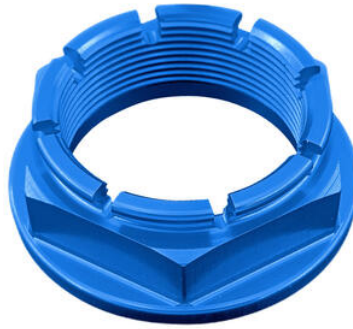

**Special Nut35x 1,5 Ergal**

• Black  
• Gold  
• Red  
• Silver  
• Cobalt

€ 41,70

• D023NER  
• D023ORO  
• D023ROS  
• D023SIL  
• D023COB

**Special Nut35x 1,5 Ergal (Contact Surface D=55)**

• Black  
• Gold  
• Red  
• Silver  
• Cobalt

€ 41,70

- D020NER
- D020ORO
- D020ROS
- D020SIL
- D020COB

**Special Nut38 X 1,5 Ergal**

- Black
- Gold
- Red
- Silver
- Cobalt

€ 53,60

---

- OBT003NER **Support For OBT006/OBT007 Fluid Reservoir**

- Black