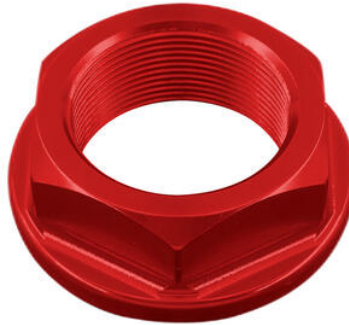

€ 21,40

- D004NER
- D004ORO
- D004ROS
- D004SIL
- D004COB

Special Nut18 X 1,50 Ergal

- Black
- Gold
- Red
- Silver
- Cobalt

€ 22,10

- D002NER
- D002ORO
- D002ROS
- D002SIL
- D002COB

Special Nut25 X 1,00 Ergal