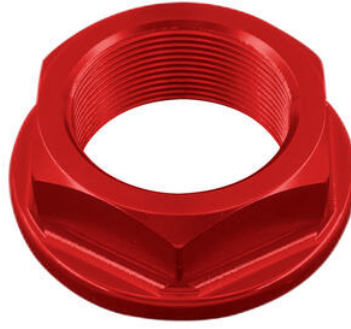

• D004NER  
• D004ORO  
• D004ROS  
• D004SIL  
• D004COB

**Special Nut18 X 1,50 Ergal**

• Black  
• Gold  
• Red  
• Silver  
• Cobalt

€ 22,10

- D002NER
- D002ORO
- D002ROS
- D002SIL
- D002COB

**Special Nut25 X 1,00 Ergal**