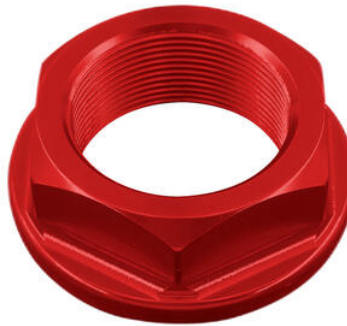

**Special Nut16 X 1,50 Ergal**

• Black  
• Gold  
• Red  
• Silver  
• Cobalt

€ 21,40

• D004NER  
• D004ORO  
• D004ROS  
• D004SIL  
• D004COB

**Special Nut18 X 1,50 Ergal**

• Black  
• Gold  
• Red  
• Silver  
• Cobalt

€ 22,10

• D002NER  
• D002ORO  
• D002ROS  
• D002SIL  
• D002COB

**Special Nut25 X 1,00 Ergal**

• Black  
• Gold  
• Red  
• Silver  
• Cobalt

€ 21,40

• OBT003NER **Support For OBT006/OBT007 Fluid Reservoir**