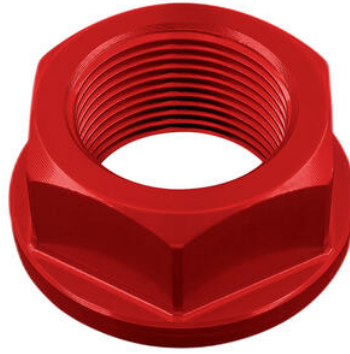

• Natural

€ 48,00

• STEYA205 **Shock-Absorbing Frame Sliders Kit**

• Natural

€ 85,90

• D004NER  
• D004ORO  
• D004ROS  
• D004SIL  
• D004COB

**Special Nut18 X 1,50 Ergal**

• Black  
• Gold  
• Red  
• Silver  
• Cobalt

€ 22,10

• D005NER  
• D005ORO  
• D005ROS  
• D005SIL  
• D005COB

**Special Nut22 X 1,00 Ergal**

• Black  
• Gold  
• Red  
• Silver  
• Cobalt

€ 21,40

- D003NER
- D003ORO
- D003ROS
- D003SIL
- D003COB

**Special Nut24 X 1,50 Ergal**