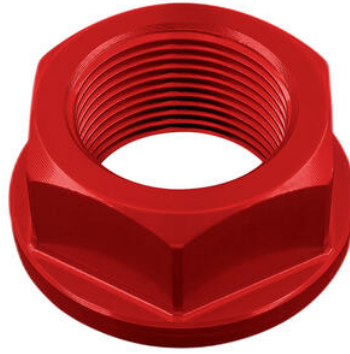

• D004NER
• D004ORO
• D004ROS
• D004SIL
• D004COB

Special Nut18 X 1,50 Ergal

• Black
• Gold
• Red
• Silver
• Cobalt

€ 22,10

• D005NER
• D005ORO
• D005ROS
• D005SIL
• D005COB

Special Nut22 X 1,00 Ergal

• Black
• Gold
• Red
• Silver
• Cobalt

€ 21,40

- D003NER
- D003ORO
- D003ROS
- D003SIL
- D003COB

Special Nut24 X 1,50 Ergal

- Black
- Gold
- Red
- Silver
- Cobalt

€ 23,80

- OBT003NER
- Support For OBT006/OBT007 Fluid Reservoir**

- Black

€ 24,00