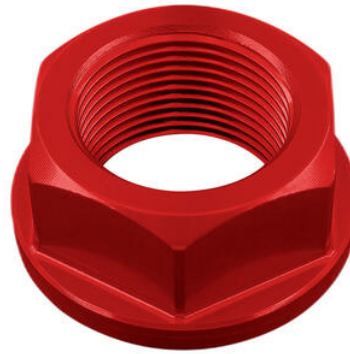

• STEYA218 **Shock-Absorbing Frame Sliders Kit**

• Natural

€ 85,90

- D003NER
- D003ORO
- D003ROS
- D003SIL
- D003COB

Special Nut24 X 1,50 Ergal

- Black
- Gold
- Red
- Silver
- Cobalt

€ 23,80

- RSS005F